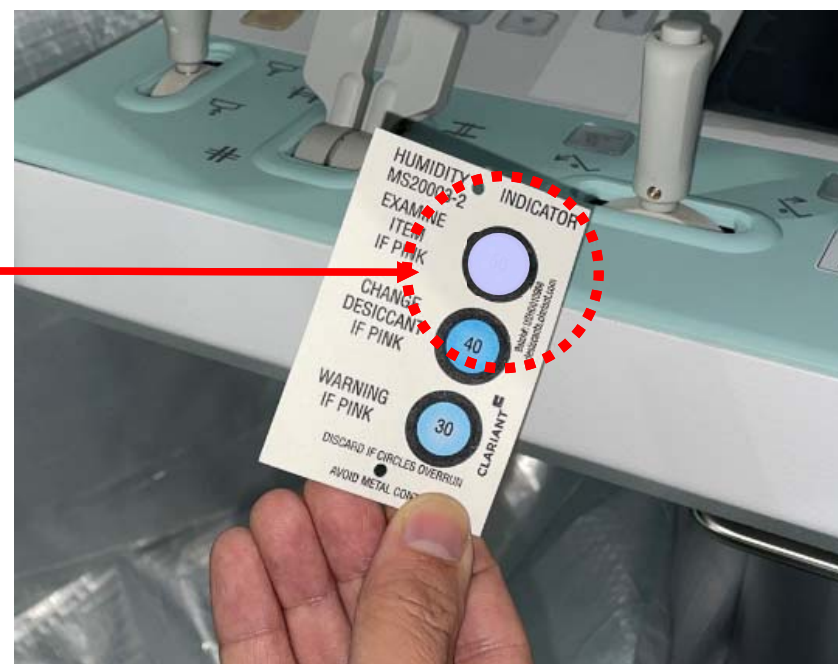

【梱包シリーズ Vol.1】

湿度インジケータ

海外のお客様から「商品が錆ていた」というクレームはありませんか？
湿度が保たれているか確認するために、
“湿度インジケータ” を同梱してみても、いかがでしょうか？
お客様が開梱されたとき、湿度状態を確認することができます。

表示湿度以上に上昇した場合、青色から徐々にラベンダー色になり、そしてピンク色に変色します。ピンクまたはラベンダーの色に近くになっていれば、そのスポットを越えた湿度になっていることを示しています。