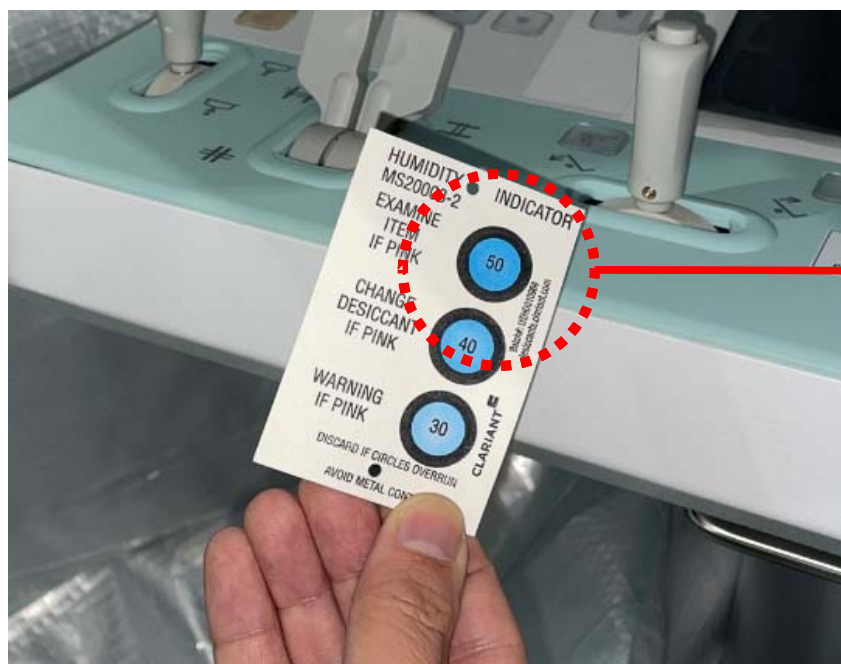

【梱包シリーズ Vol.1】

湿度インジケータ

海外のお客様から「商品が錆ていた」というクレームはありませんか？
湿度が保たれているか確認するために、
“湿度インジケータ” を同梱してみても、いかがでしょうか？
お客様が開梱されたとき、湿度状態を確認することができます。

表示湿度以上に上昇した場合、青色から徐々にラベンダー色になり、そしてピンク色に変色します。ピンクまたはラベンダーの色に近くになっていれば、そのスポットを越えた湿度になっていることを示しています。