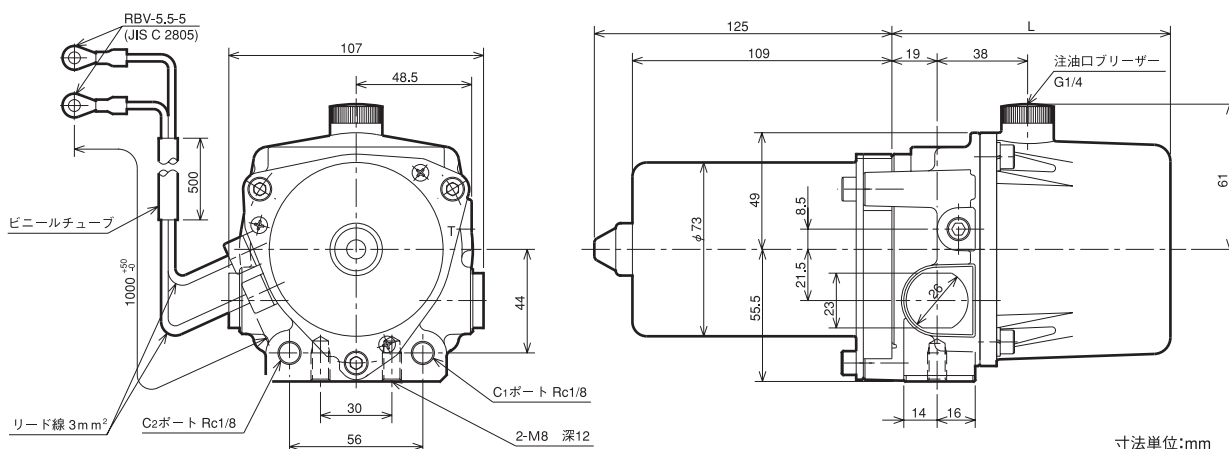

小形油圧源

島津パワーパッケージ

DPJシリーズ

Power Package DPJ Series

島津パワーパッケージ

小形油圧源 DPJシリーズ

ちっちゃいけれど
力持ち!

軽量 / 2.8kg

高圧 / 最大設定圧力 13.7MPa

アタッチメント駆動用に最適

外形図

緑線に+, 青線に-を接続した時C2ポートに吐出,
逆の時はC1ポートに吐出

タンク容量	200cm ³	500cm ³
L	117	162

回路図

仕様

ポンプ : 0.52cm³

モーター : DC12V, 300W

DC24V, 300W

漏れ量 (C1, C2ポート) : 0.05cm³/min以下

(8.8MPa, 32mm²/s時)

タンク容量 : 200cm³, 500cm³

据付姿勢 : 水平取付 (表紙写真のような垂直取付もできます)

質量 : 2.8kg (作動油含まず)

※オプションでモータ駆動用コントロールリレーを用意しております。