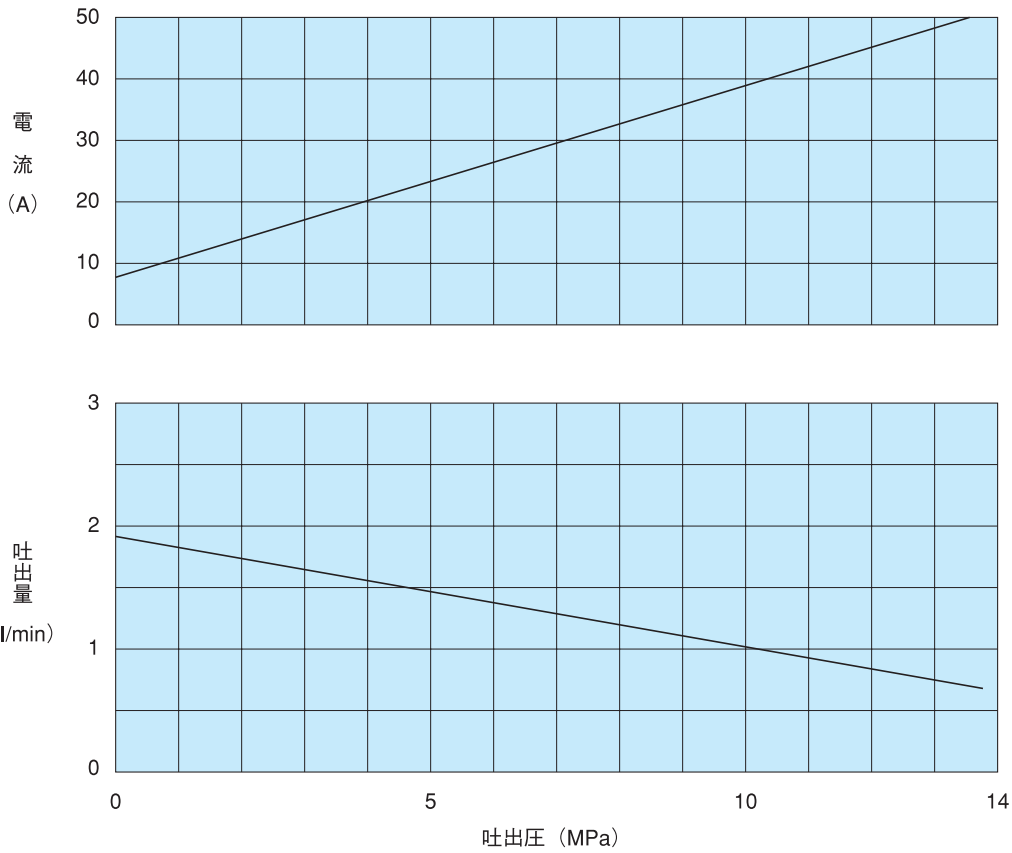

性能曲線 (VG32, 40°C)

電圧 DC12V