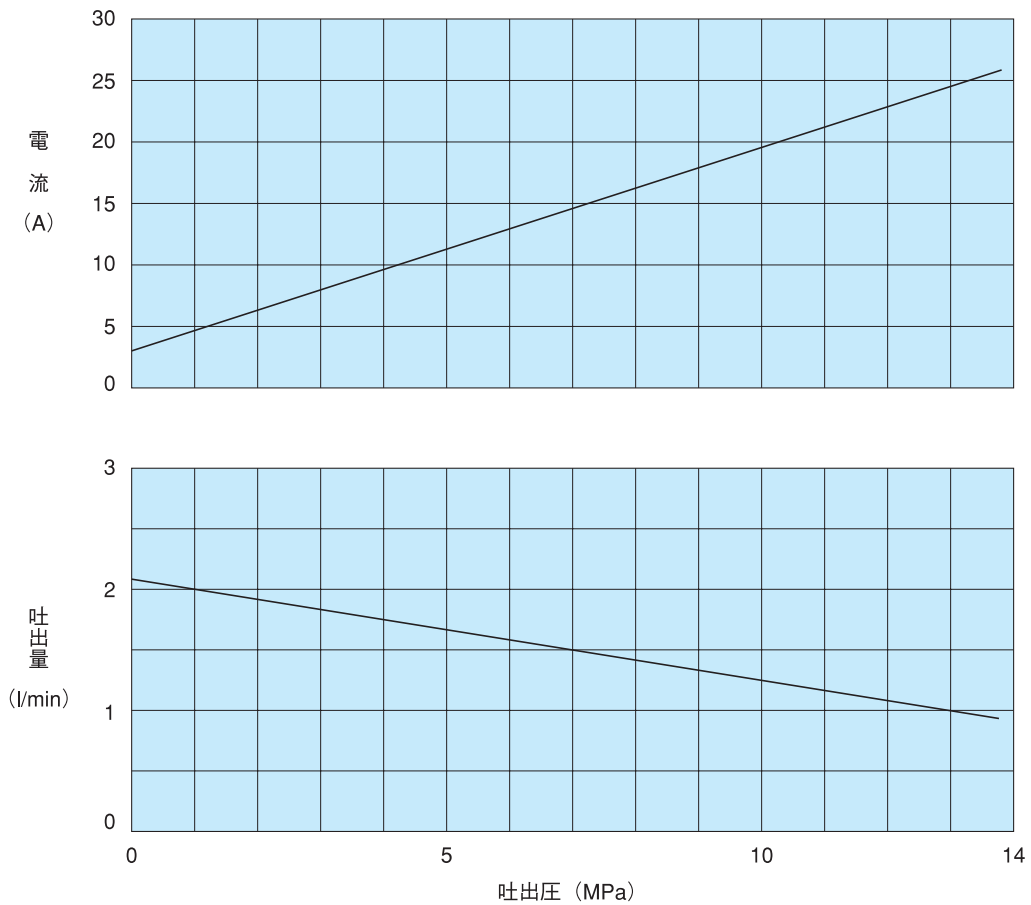

性能曲線 (VG32, 40°C)

電圧 DC12V

電圧 DC24V