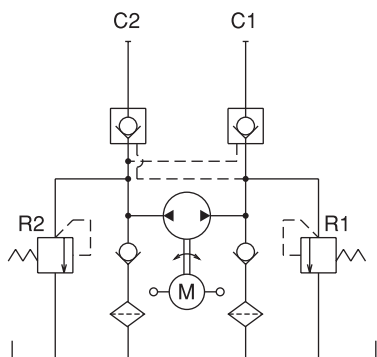

高圧 / 最大設定圧力 13.7MPa

アタッチメント駆動用に最適

外形図

緑線に+, 青線に-を接続した時C2ポートに吐出,
逆の時はC1ポートに吐出

タンク容量	200cm ³	500cm ³
L	117	162

回路図

仕様

ポンプ : 0.52cm³

モーター : DC12V, 300W

DC24V, 300W

漏れ量 (C1, C2ポート) : 0.05cm³/min以下

(8.8MPa, 32mm²/s時)

タンク容量 : 200cm³, 500cm³

据付姿勢 : 水平取付 (表紙写真のような垂直取付もできます)

質量 : 2.8kg (作動油含まず)

※オプションでモータ駆動用コントロールリレーを用意しております。

性能曲線 (VG32, 40°C)

電圧 DC12V

電圧 DC24V

※外観および仕様は改良のため、予告なく変更することがありますのでご了承ください。
The contents of this catalogue are subject to change without notice.

島津製作所

フルイデックス機器部

東京支社 101-8448 東京都千代田区神田錦町1丁目3 TEL (03) 3219-5881
FAX (03) 3219-5614
関西支社 530-0012 大阪府北区芝田1丁目1-4 阪急ターミナルビル14階 TEL (06) 6373-6621
FAX (06) 6373-6525