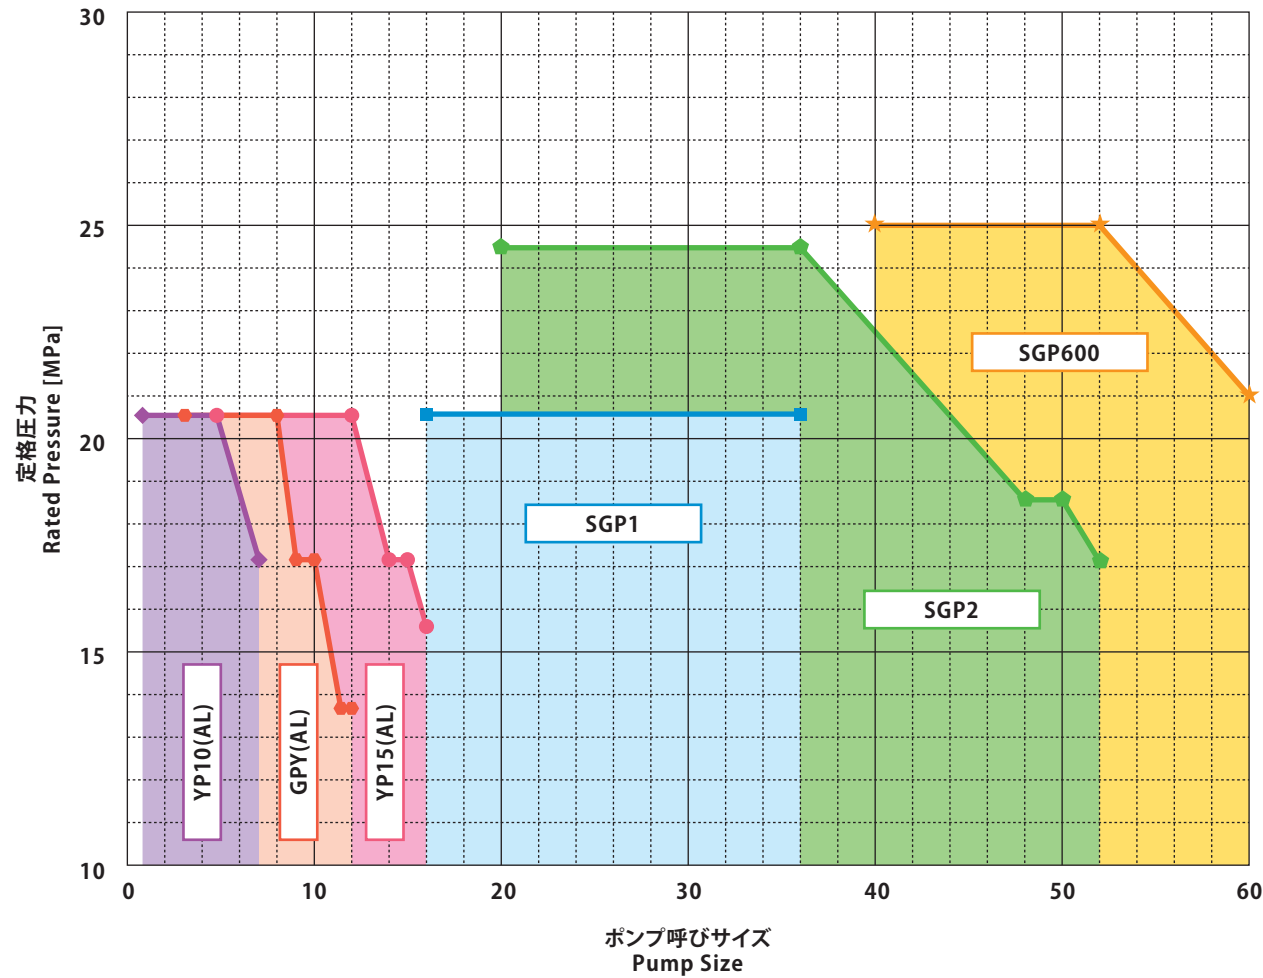

ポンプ呼びサイズ ——— 定格圧力
Pump Size ——— Rated Pressure [MPa]

	シリーズ番号 Series number
アルミニウム製ボディ Aluminum alloy body	YP10
	GPY
	YP15
鋳鉄製ボディ Cast iron body	SGP1
	SGP2
	SGP600